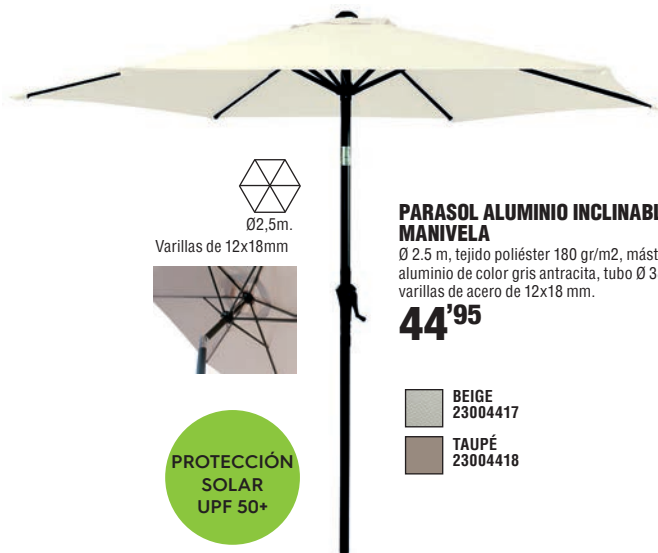

PARASOLES

PARASOL ALUMINIO PARA BALCON CON MANIVELA

23024944

Medio parasol de Ø 2.7 m, tubo de aluminio de Ø 38 mm color gris antracita, 5 varillas de acero de 12x18 mm, tejido poliéster 180 gr/m2 con protección UPF 50+, color beige.

34'95

BEIGE

PROTECCIÓN SOLAR UPF 50+

ESPECIAL BALCONES

Ø2m.

Varillas de 10x18mm

PROTECCIÓN SOLAR UPF 50+

PARASOL ACERO CON MANIVELA

23024946

Ø 2 m, tejido poliéster 180 gr/m2 con protección solar UPF 50+, tubo de acero color negro Ø 32 mm, con manivela, 6 varillas de acero de 10x18mm, tela color beige.

29'95

BEIGE

Ø2,5m.

Varillas de 12x18mm

PARASOL ALUMINIO INCLINABLE CON MANIVELA

Ø 2.5 m, tejido poliéster 180 gr/m2, mástil de aluminio de color gris antracita, tubo Ø 38 mm, 6 varillas de acero de 12x18 mm.

44'95

BEIGE
23004417

TAUPÉ
23004418