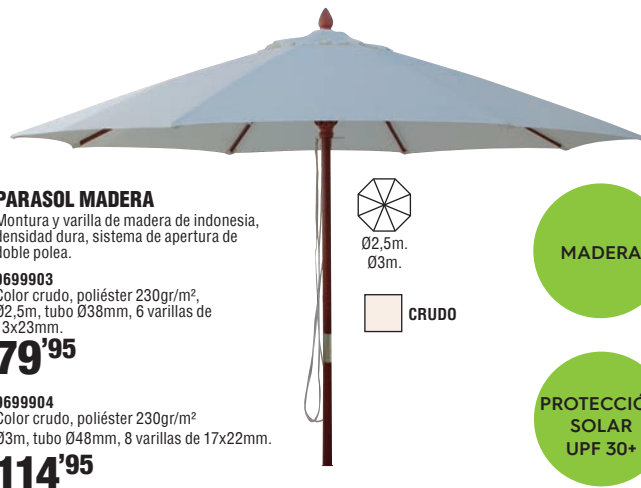

PROTECCIÓN SOLAR UPF 50+

Ø3m.

Varillas de 12x18mm

PARASOL ALUMINIO INCLINABLE CON MANIVELA

Ø 3 m, tejido poliéster 180 gr/m2, mástil de aluminio de color gris antracita, tubo Ø 48 mm, 6 varillas de acero de 12x18 mm.

Varillas de 12x18mm

PROTECCIÓN SOLAR UPF 50+

PARASOL ALUMINIO CON MANIVELA

23004416

Ø 3.5 m, tejido poliéster 210 gr/m2, con faldón, mástil de aluminio de color gris antracita, tubo Ø 48 mm, 8 varillas de acero de 12x18 mm. Tela color beige. Protección solar UV 50+.

74'95

BEIGE

Ø2,5m.
Ø3m.

CRUDO

MADERA

PROTECCIÓN SOLAR UPF 30+

PARASOL MADERA

Montura y varilla de madera de indonesia, densidad dura, sistema de apertura de doble polea.