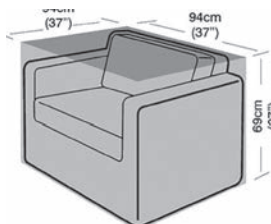

FUNDA SILLÓN GRANDE

9704532

37'95