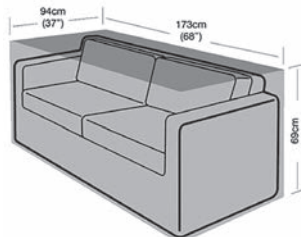

FUNDA SOFA 2-3 PLAZAS GRANDE

9704533

51'95